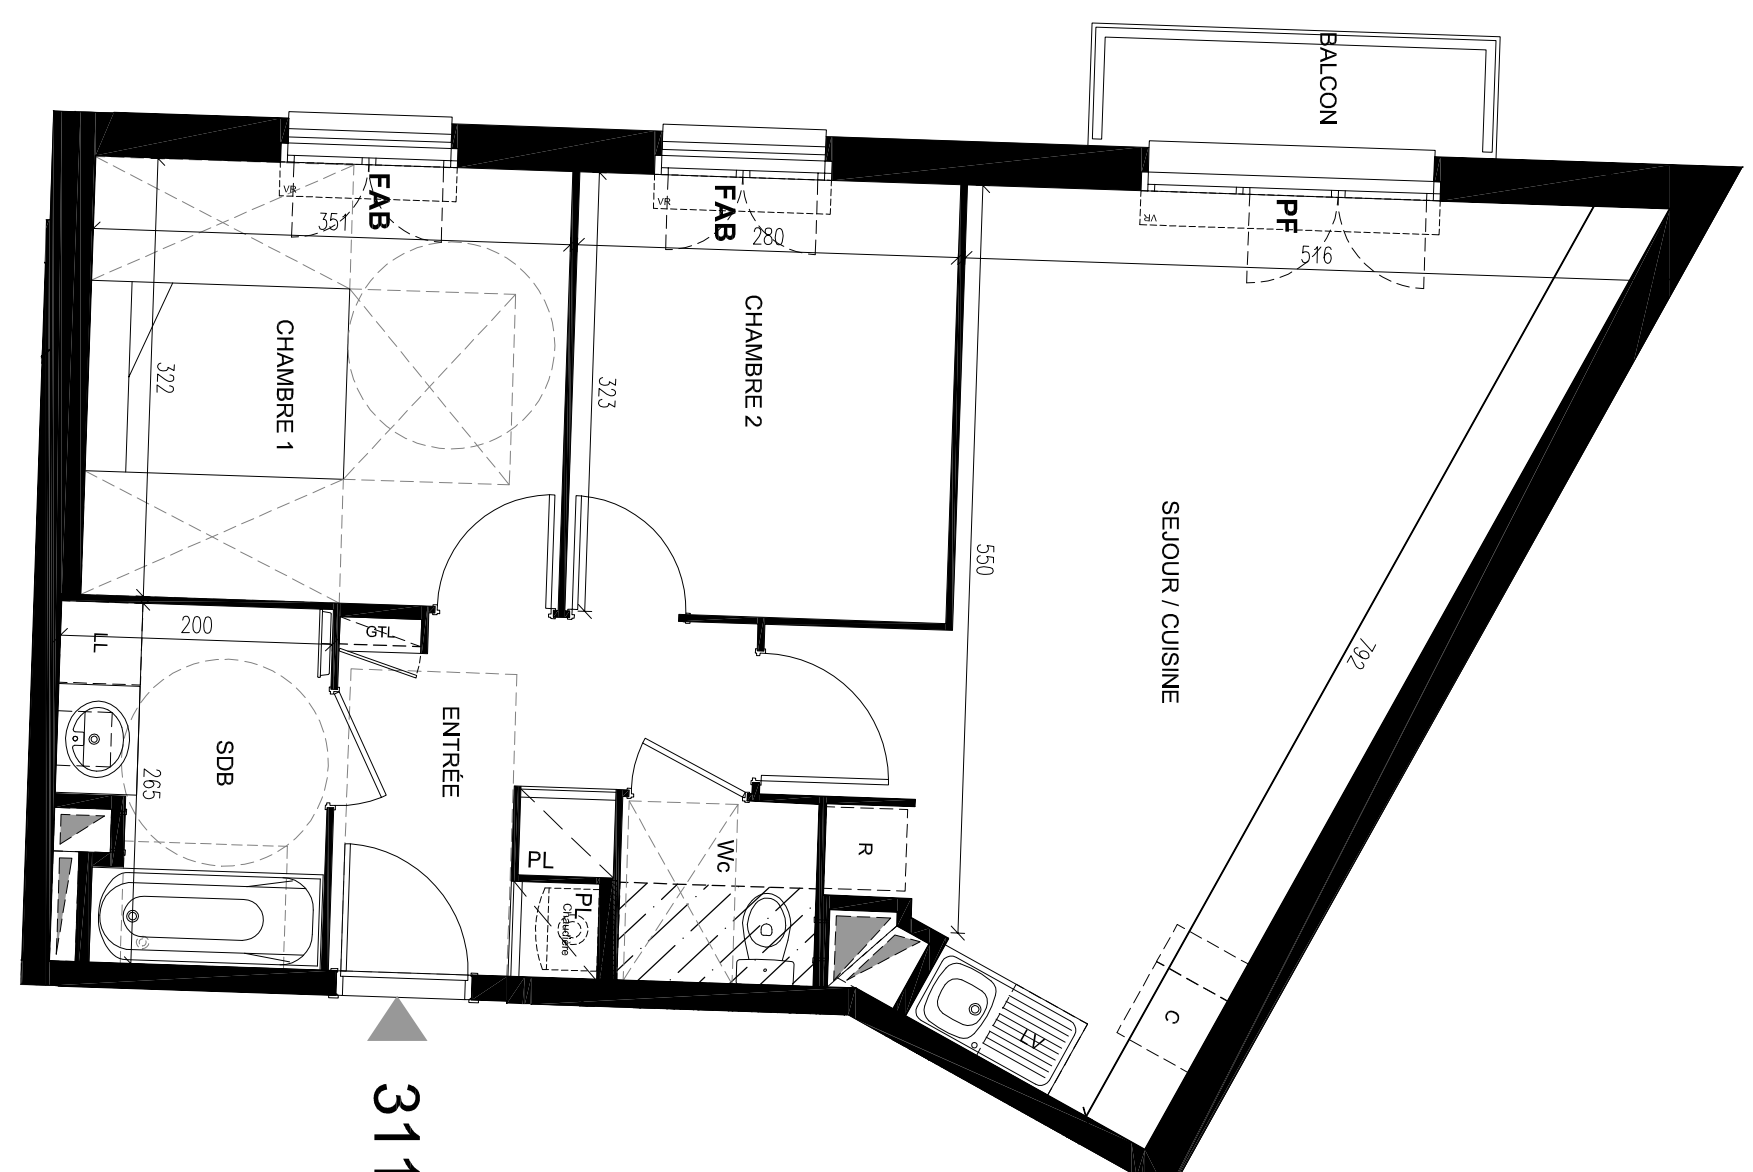

- LE CLOS VAILLANT -
Avenue Lenine
Rue Leon Michel
78 260 ACHERES

CAGE B
3P - 1er ETAGE
311B

ENTRÉE	6,40 m ²
SÉJOUR / CUISINE	25,44 m ²
CHAMBRE 1	11,32 m ²
CHAMBRE 2	9,03 m ²
SALLE DE BAIN	4,82 m ²
WC	1,95 m ²

311B

SURFACE HABITABLE TOTALE	58,96 m ²
BALCON	2,24 m ²
SURFACE PRIVATIVE TOTALE	61,20 m ²

LÉGENDE :	FAB Fenêtre Allège Basse
PF Porte Fenêtre	VR Volet roulant
FE Fenêtre	VB Volet battant

DATE : 17/03/2016 **INDICE :** B