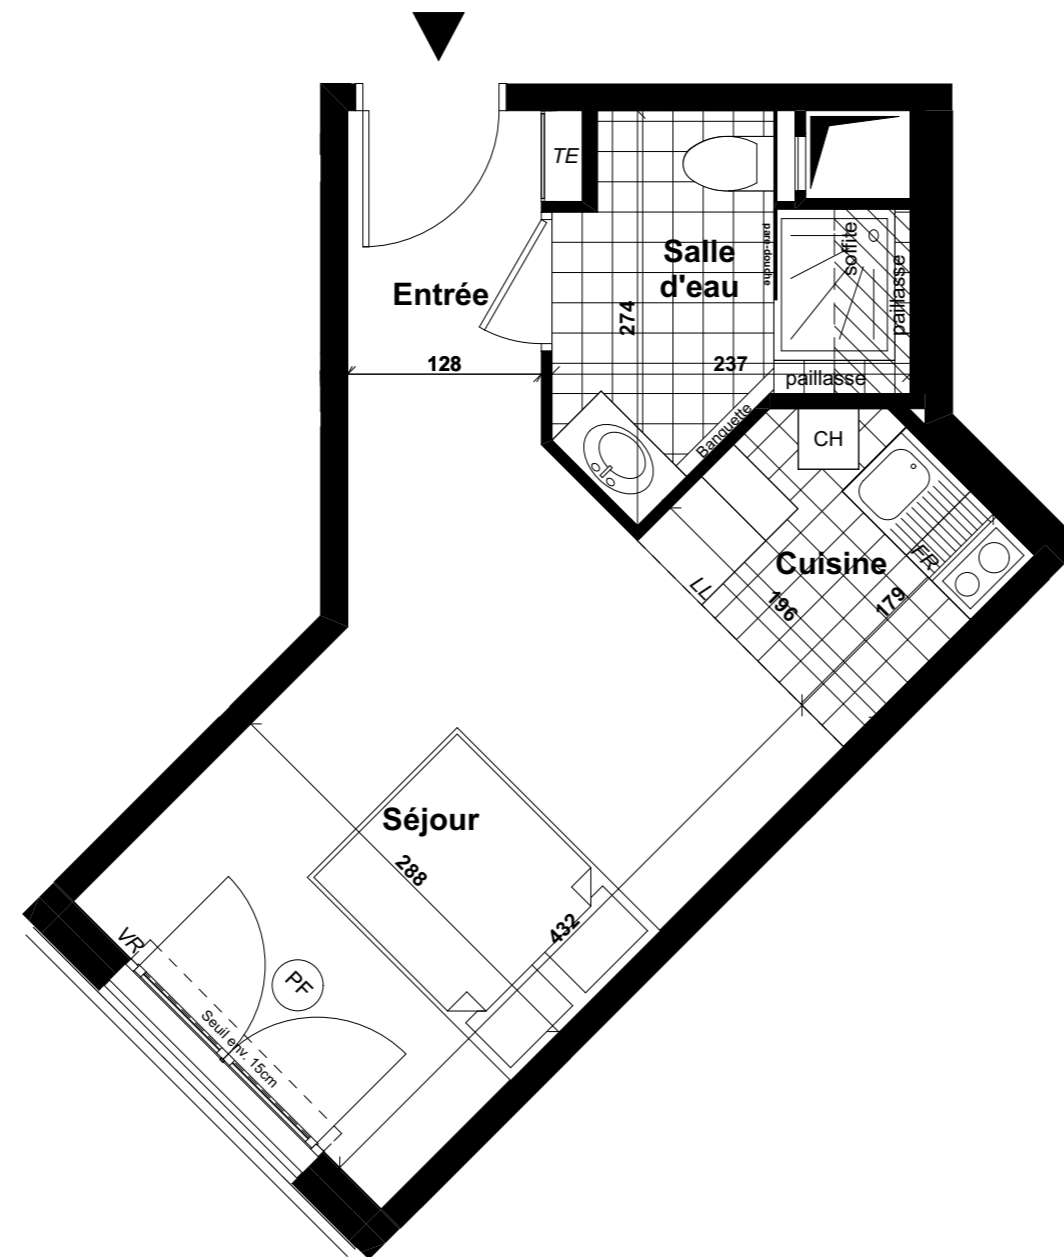

L'ÉQUINOXE

38-40-42, Bd de Strasbourg - Rue Emile Zola
94130 - NOGENT SUR MARNE

Cage B

5ème étage

B151

1 pièce

	Surface habitable
Entrée-séjour	15,99 m2
Cuisine	3,29 m2
Salle d'eau	4,44 m2
TOTAL	23,72 m2

Légende :

- VR : Volet roulant
- VB : Volet battant
- PF : Porte-fenêtre
- FAB : Fenêtre allège basse
- FH : Fenêtre haute
- F : Fenêtre
- PV : Pare-vue
- ▨ : Soffites et faux-plafonds
- GTE : Tableau électrique

0m 1m 2m 3m

PLANS DE COMMERCIALISATION:

Les côtes, les surfaces ainsi que la position des éléments techniques sont données sous réserve des impératifs techniques de construction et de tolérance d'exécution.