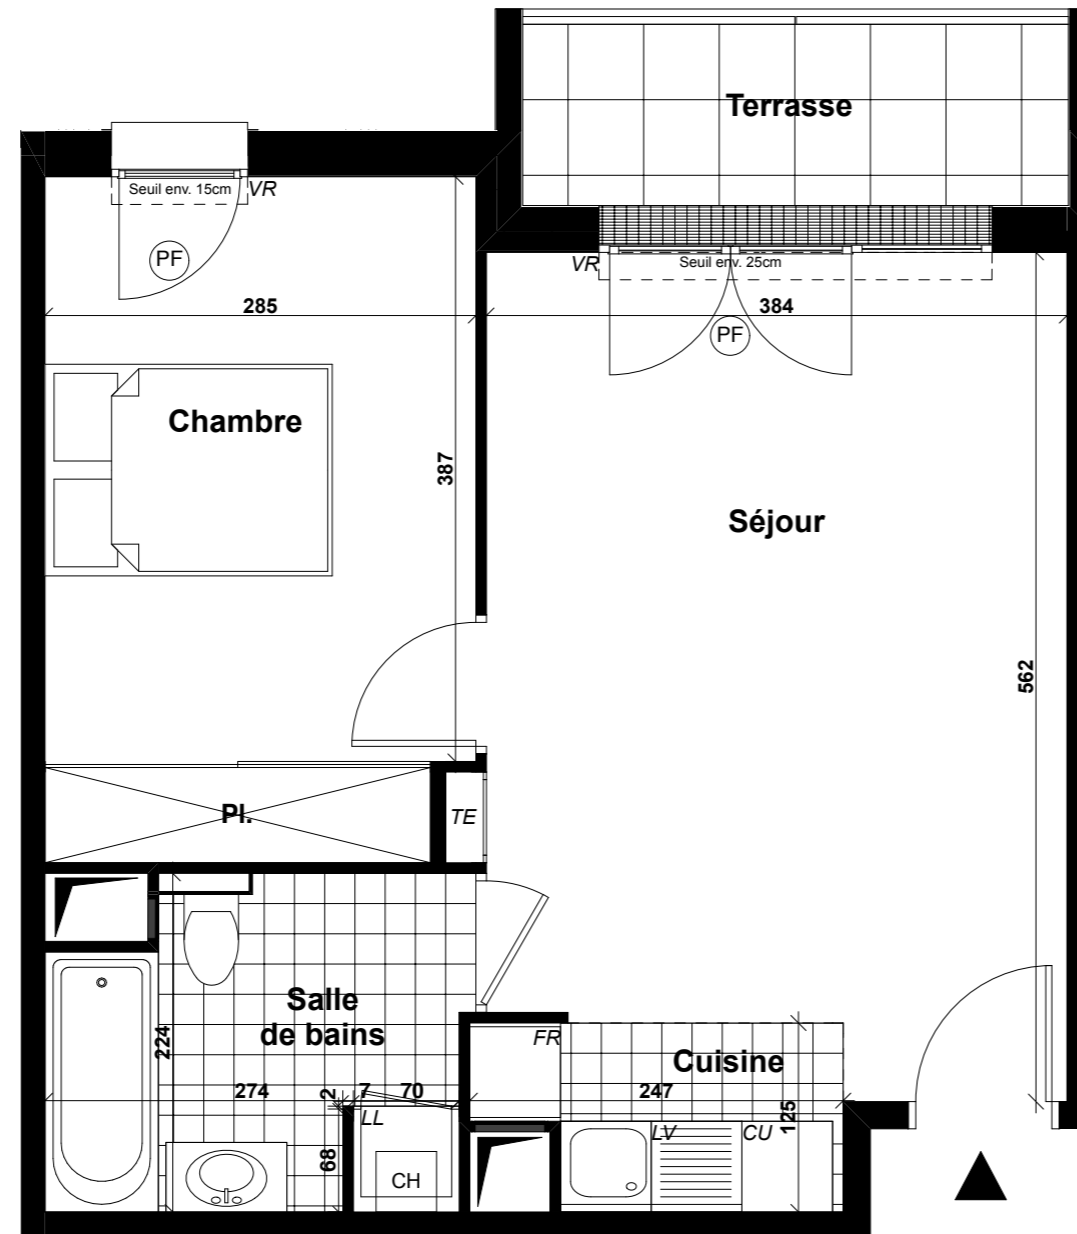

ÉQUINOXE

38-40-42, Bd de Strasbourg - Rue Emile Zola
94130 - NOGENT SUR MARNE

Cage B 3ème étage

B232 2 pièces

	Surface habitable
Séjour	20,31 m2
Cuisine	2,73 m2
Chambre	12,73 m2
Salle de bains	5,80 m2
TOTAL	41,57 m2
Terrasse	4,33 m2

Légende :

- VR : Volet roulant
- VB : Volet battant
- PF : Porte-fenêtre
- FAB : Fenêtre allège basse
- FH : Fenêtre haute
- F : Fenêtre
- PV : Pare-vue
- ▨ : Soffites et faux-plafonds
- GTE : Tableau électrique