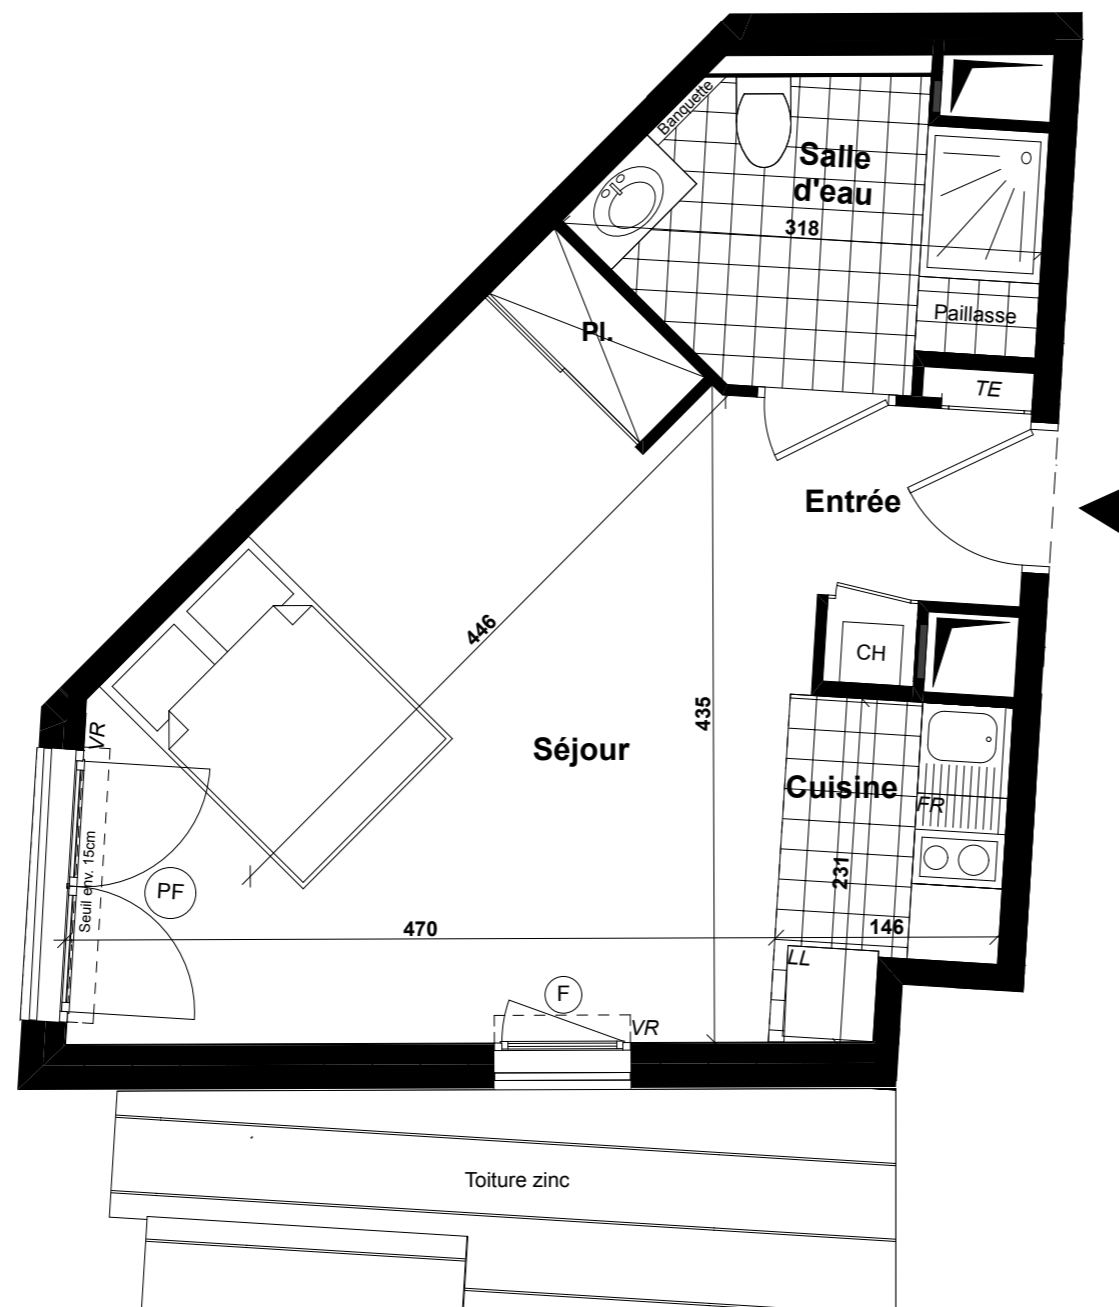

L'ÉQUINOXE

38-40-42, Bd de Strasbourg - Rue Emile Zola
94130 - NOGENT SUR MARNE

Cage B

5ème étage

B157

1 pièce

	Surface habitable
Entrée-séjour	21,55 m ²
Cuisine	2,92 m ²
Salle d'eau	5,25 m ²
TOTAL	29,72 m²

Légende :

- VR : Volet roulant
- VB : Volet battant
- PF : Porte-fenêtre
- FAB : Fenêtre allège basse
- FH : Fenêtre haute
- F : Fenêtre
- PV : Pare-vue
- ▨ : Soffites et faux-plafonds
- GTE : Tableau électrique