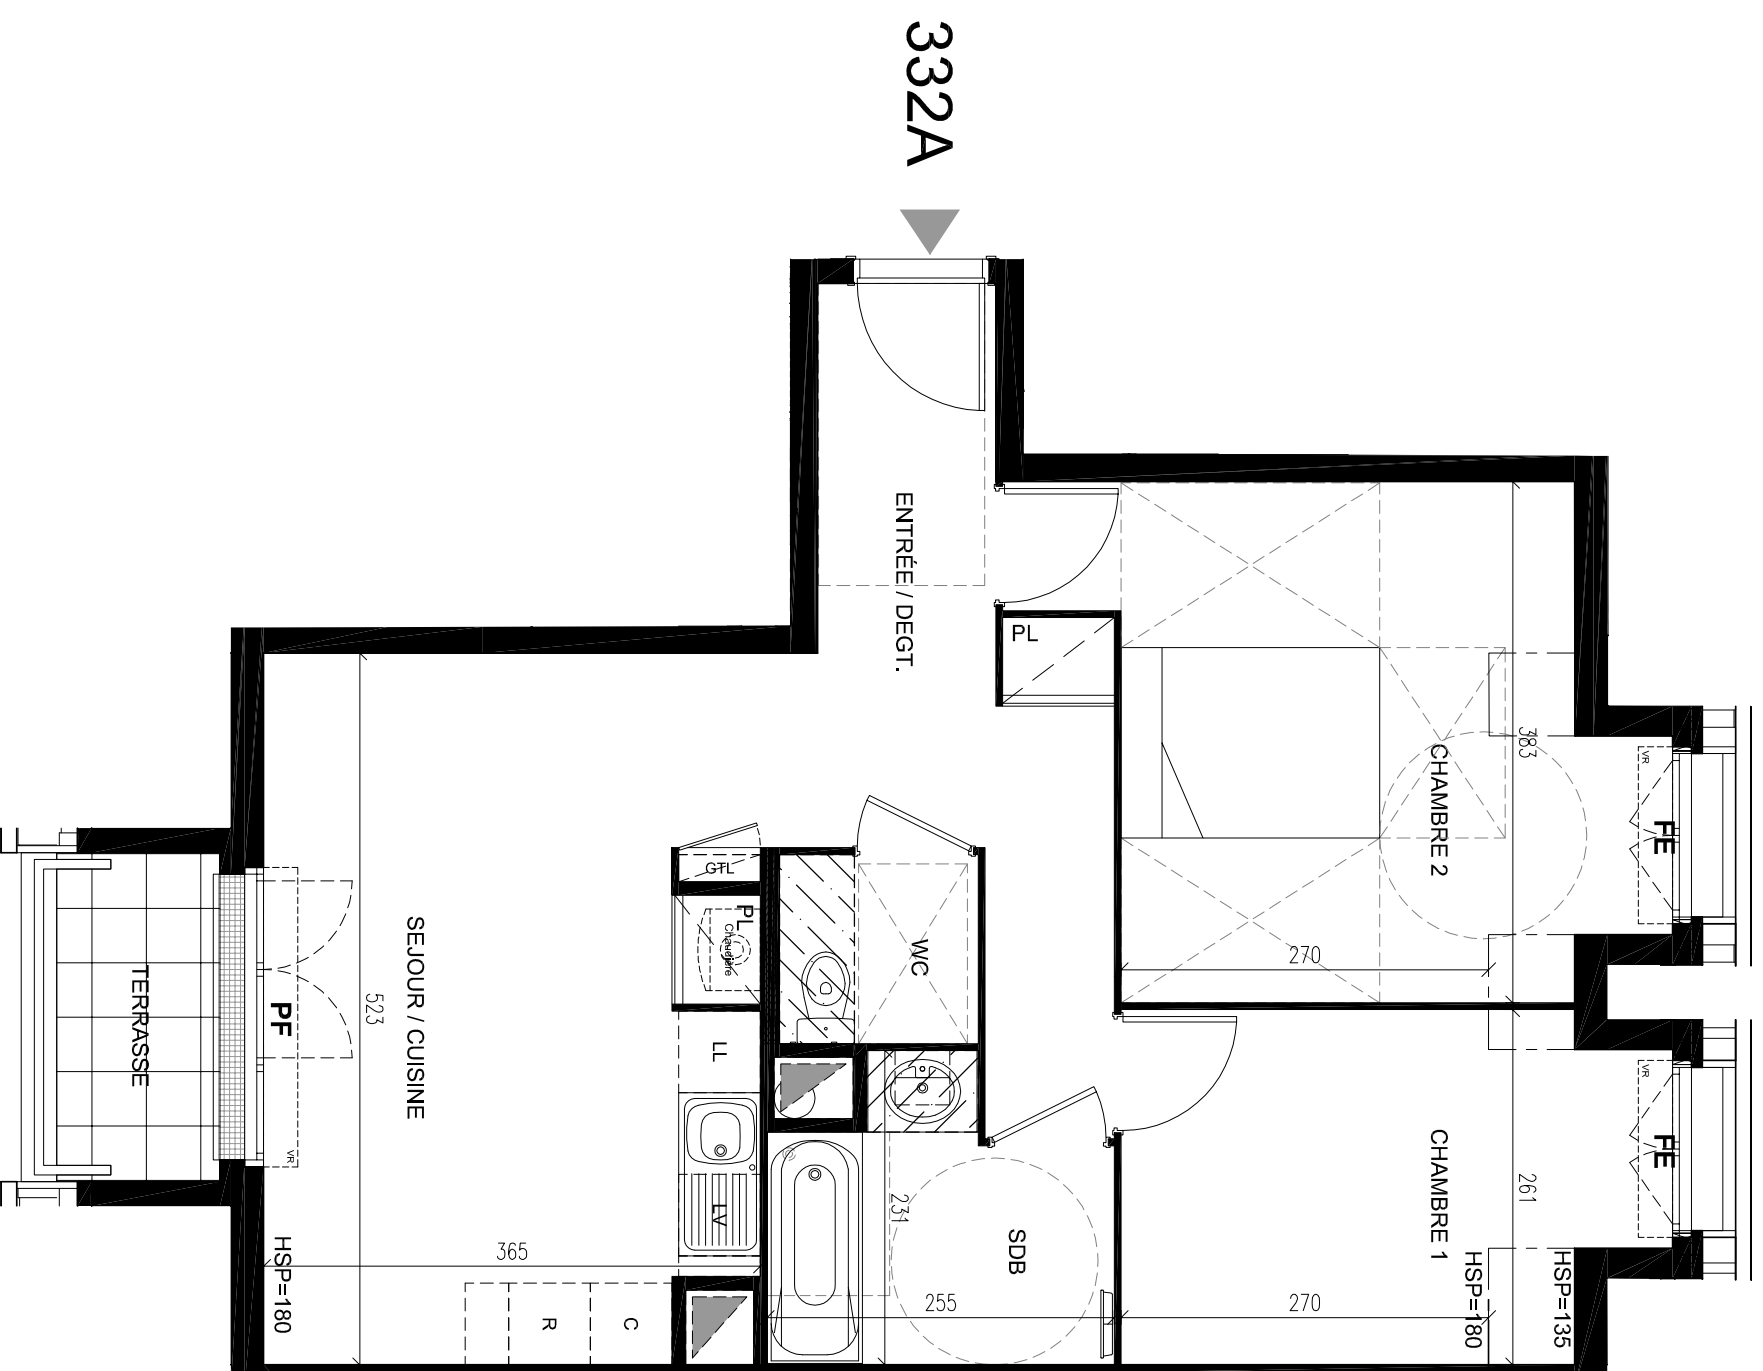

**- LE CLOS VAILLANT -**  
Avenue Lenine  
Rue Leon Michel  
78 260 ACHERES

**CAGE A**  
**3P - 3ème ETAGE**  
**332A**

ENTRÉE / DEGT.	8,90 m <sup>2</sup>
SÉJOUR / CUISINE	19,01 m <sup>2</sup>
CHAMBRE 1	9,02 m <sup>2</sup>
CHAMBRE 2	13,93 m <sup>2</sup>
SALLE DE BAIN	4,75 m <sup>2</sup>
WC	2,03 m <sup>2</sup>

<b>SURFACE HABITABLE TOTALE</b>	57,64 m <sup>2</sup>
TERRASSE	2,81 m <sup>2</sup>
Ht: - 1m80	1,42 m <sup>2</sup>
<b>SURFACE PRIVATIVE TOTALE</b>	61,87 m <sup>2</sup>

<b>LÉGENDE :</b>	FAB Fenêtre Allège Basse
PF Porte Fenêtre	VR Volet roulant
FE Fenêtre	VB Volet battant