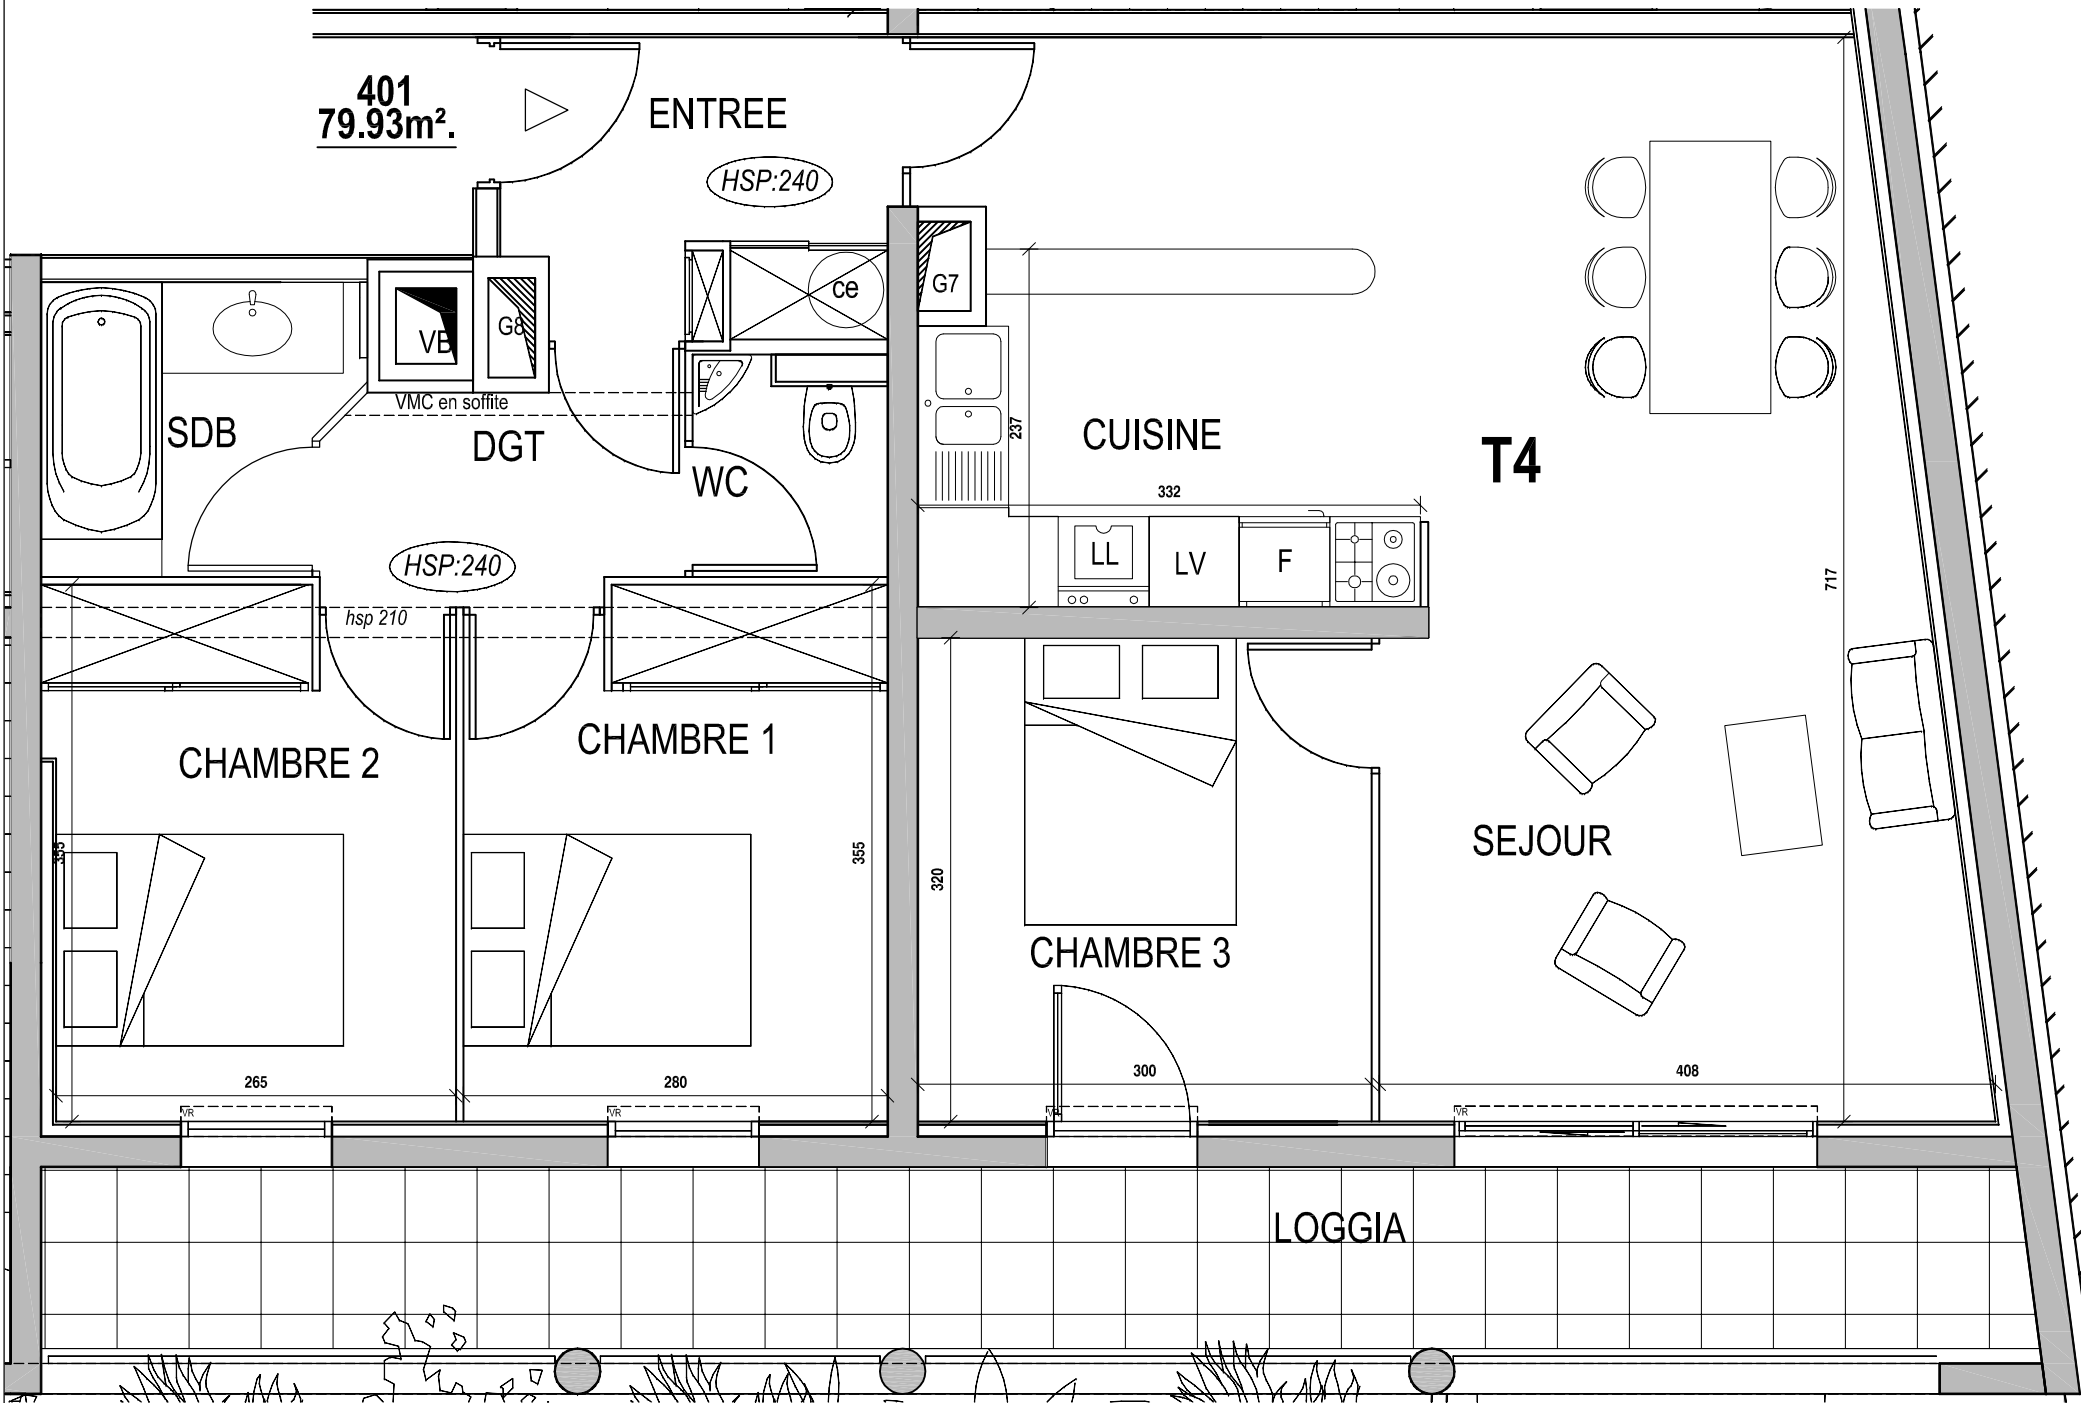

Rue des ALPES

R D C 401 4 Pièces	
Entrée + Rgt	4.87m ²
Séjour	30.16m ²
Cuisine	7.33m ²
Chambre 1	9.73m ²
Chambre 2	9.20m ²
Chambre 3	9.60m ²
SDB	3.62m ²
WC	1.89m ²
Dgt	3.53m ²
TOTAL	79.93m²
LOGGIA	15.77m ²